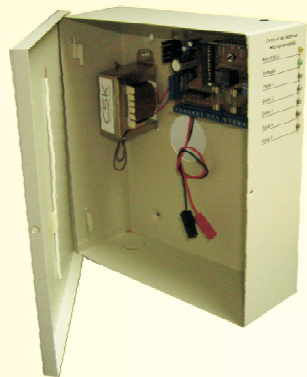

Nueva CSK

CENTRAL DE ALARMA

¡UNA CENTRAL QUE LO TIENE TODO!!!

5 ZONAS CABLEADAS Y 5 ZONAS INALÁMBRICAS.
MANEJO POR CONTROL REMOTO O TECLADO.
ARMADO TOTAL O ARMADO PARCIAL.
FUNCIÓN DE DESARMADO BAJO AMENAZA.
PÁNICO SONORO O SILENCIOSO.

**Practica y confiable ideal para obras pequeñas y medianas.
Muy sencilla de programar.
No pierda mas tiempo aprendiendo complicados manuales.**

- Función de anti-sabotaje.
- Función de armado forzado.
- Sencilla programación desde 8 llaves dips.
- Salida especial para led de armado.
- Salida especial para zona incendio.
- Salida especial para llamador telefónico.
- Memoria de disparo residual y eventual.
- Buzzer en placa para avisos del sistema.
- Modo prueba para sensores inalámbrico.
- Doble salida de sirenas.
- Doble salida de alimentación.
- Zona exclusiva para incendio o anti-desarme.